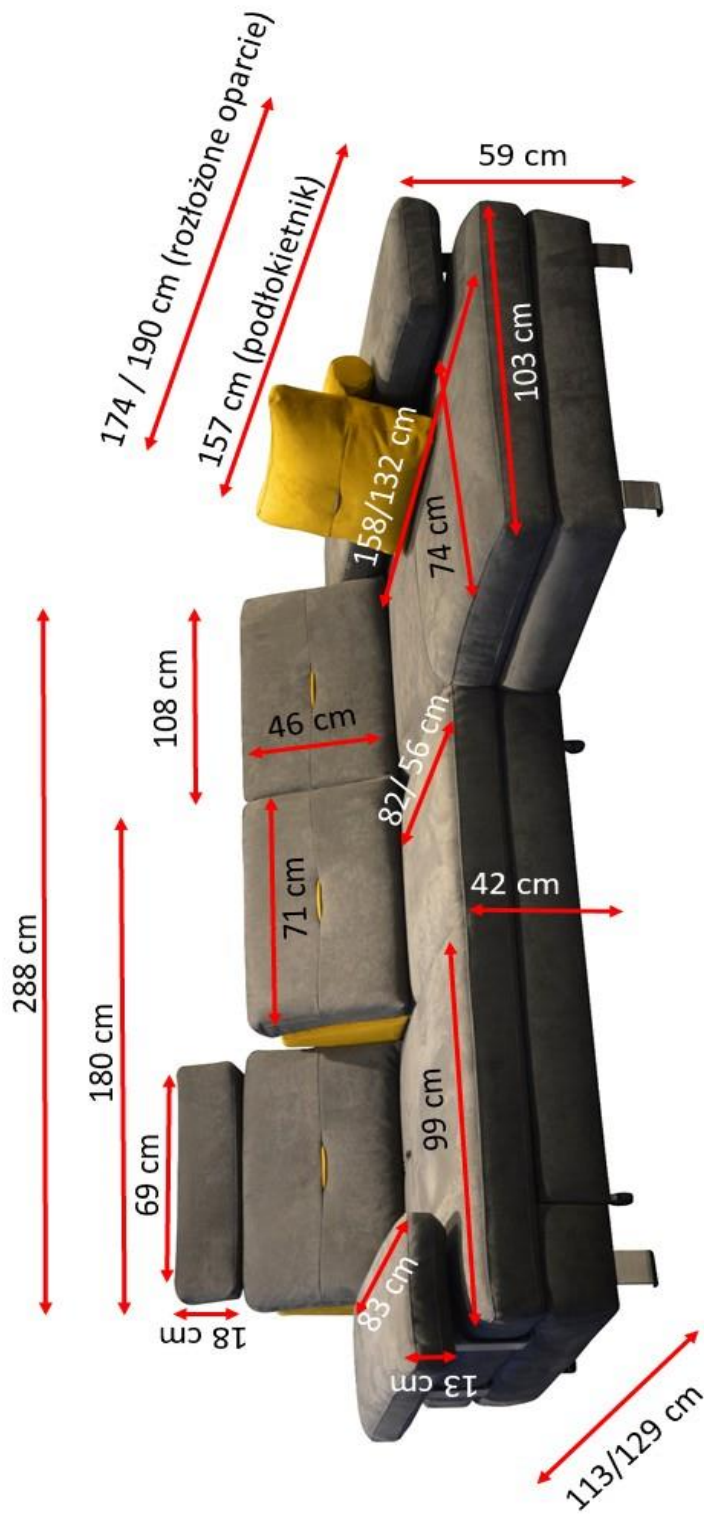

Dodatkowy zagłówek jako opcja.

Stelaż wykonany z drewna sosnowego, płyty wiórowej, płyty pilśniowej oraz sklejki.

Na siedzisku zastosowano sprężynę falistą oraz piankę poliuretanową

Na oparcia zastosowano piankę

Funkcja spania może być w tkaninie głównej za dopłatą, uzależnioną od grupy tkaniny.

Wymiary mebla:

288 x 174/190 x 84/104 cm

pow. spania: 145 x 215 cm

Waga netto: 147,5 kg

sofa: **81,3 kg**

otomana: **63,5 kg**

poduszki i zagłówek: **2,8 kg**

Wymiary i wagi paczek

Lp.	Długość cm 	Szerokość cm 	Wysokość cm 	 KG
1	OT_175	109	76	66,5
2	SOF_182	102	76	84,3
3	POD_70	60	50	3,8
4	OKUCIA_30	15	13	3

Poduszka : 53 x 39 x 30 cm

Funkcja spania : 145 x 215 cm

Wysokość : 84 / 104 (dodany zagłówek)

GARDEN